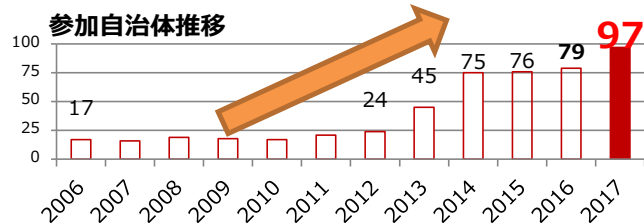

■ 2017年度人材マネジメント部会 参加団体一覧

31都道府県 97団体

■ 3-4回 9会場

仙台	16	福岡	8
長野	7	熊本	11
東京	21	松本	8
静岡	9	神奈川	6
京都	11		

■ 種別

新規	22
(復活)	8
既存	67

No.	9会場	都道府県	自治体	期	新規	
1	仙台会場	青森県	五所川原市	2	新規	
2			三沢市	2		
3			むつ市	2	復活	
4			三戸町	1	○	
5		岩手県	花巻市	4		
6			久慈市	4		
7			遠野市	4		
8			一関市	4		
9		宮城県	角田市	1	○	
10			登米市	2		
11			村田町	2		
12		秋田県	柴田町	1	○	
13			横手市	1	○	
14		福島県	郡山市	1	○	
15			相馬市	9		
16			会津坂下町	4		
17		東京会場	茨城県	笠間市	8	
18	ひたちなか市			3		
19	群馬県		境町	2		
20			館林市	1	○	
21	埼玉県		渋川市	1	○	
22			上尾市	1	○	
23	千葉県		富士見市	4		
24			市川市	1	○	
25			茂原市	3		
26			市原市	1	○	
27		山武市	1	○		
28	東京都	酒々井町	4			
29		港区	4			
30		武蔵野市	4			
31		東村山市	3			
32		多摩市	1	○		
33	神奈川会場	神奈川県	川崎市	4		
34			鎌倉市	4		
35			茅ヶ崎市	5		
36			秦野市	6		
37			厚木市	4		
38	東京	新潟県	伊勢原市	2		
39			小田原市	4		
40			新潟県	新潟県	12	
41	山梨県	富山県	新潟市	12		
42			甲斐市	1	○	
43	長野会場	長野県	氷見市	3		
44			長野県	長野県	4	
45			上田市	4	復活	
46			須坂市	5		
47			小諸市	12		
48			東御市	5		
49			駒ヶ根市	2		